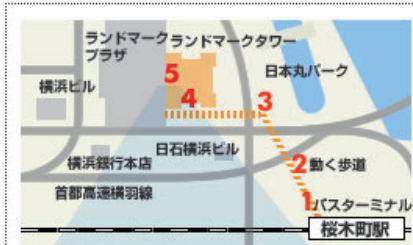

会場までの案内図

トステムショールーム横浜は、ランドマークタワーの12階です。
誠に恐縮ですが、ご参加の方への駐車場はご用意いたしておりませんので、お車をご利用の際には、ランドマーク地下駐車場（有料）などをご利用ください。

桜木町駅からの詳細

1 JR 桜木町駅をみなとみらい方面にお進みください。駅前広場からはランドマークタワーが見えます。

2 動く歩道から見える風景です。

3 動く歩道を進み、右側に入口があります。

4 ランドマークタワーの入口です。

5 受付奥のAエレベーターに乗ってください。12階がトステムショールーム横浜です。

電車でのアクセス | TRAIN |

- 桜木町駅（JR・市営地下鉄）から動く歩道で徒歩5分。
- みなとみらい駅（みなとみらい線）から徒歩3分。

車でのアクセス | CAR |

- 首都高速から ... 首都高速横羽線「みなとみらい出入口」より1分。
- 横浜駅方面から ... 横浜駅より高島町 MM21地区入口へ入ります。
- 桜木町駅方面から ... 桜木町駅より日本丸方面へ入ります。