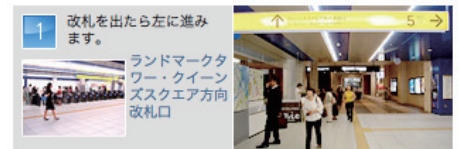

会場までの案内図

トステムショールーム横浜は、ランドマークタワーの12階です。
誠に恐縮ですが、ご参加の方への駐車場はご用意いたしておりませんので、お車をご利用の際には、ランドマーク地下駐車場（有料）などをご利用ください。

桜木町駅からの詳細

1 JR 桜木町駅をみなとみらい方面にお進みください。駅前広場からはランドマークタワーが見えます。

2 動く歩道から見える風景です。

3 動く歩道を進み、右側に入口があります。

4 ランドマークタワーの入口です。

5 受付奥のAエレベーターに乗ってください。12階がトステムショールーム横浜です。

電車でのアクセス | TRAIN |

- 桜木町駅（JR・市営地下鉄）から動く歩道で徒歩5分。
- みなとみらい駅（みなとみらい線）から徒歩3分。

車でのアクセス | CAR |

- 首都高速から ... 首都高速横羽線「みなとみらい出入口」より1分。
- 横浜駅方面から ... 横浜駅より高島町 MM21地区入口へ入ります。
- 桜木町駅方面から ... 桜木町駅より日本丸方面へ入ります。